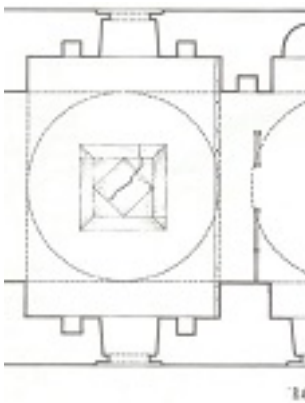

Πρόκειται για μονόχωρο ορθογωνικό ναό, με τη διαφορά ότι στο δυτικό μέρος διαμορφώνεται νάρθηκας καλυμμένος με υπερυψωμένο σταυροθόλιο, ως προς την Ανατολική κάμαρα, του οποίου ο όγκος δημιουργεί εξωτερικά βαθμιδωτή μετάβαση προς τον τρούλο.

# Αγιογραφίες / Φωτογραφίες

---

Παναγία Βατούσαινα στα Ψαρά

Σχέδιο ναού Παναγιάς Βατούσαινας

Τομή ναού Παναγιάς Βατούσαινας

Κάτοψη ναού Παναγιάς Βατούσαινας