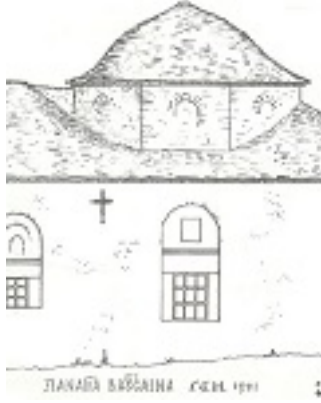

Σχέδιο ναού Παναγιάς Βατούσαινας